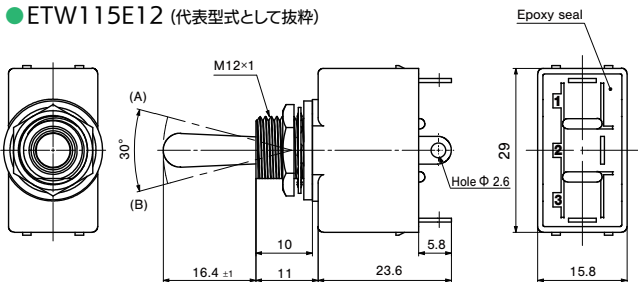

耐塵・防浸小型トグルスイッチ

ETW シリーズ RoHS Compliant

耐塵性、防浸性により一般機器だけでなく
建機、発電システム、厨房機器、工作機械にも最適

取得準備中

特長

- 耐環境性を向上 (耐塵・防浸対応)
パネル上面：IP67 相当 パネル内部：IP60 相当
- 端子部周辺を接着剤で封止
- 屋外での使用される機器にお勧め
- 海外規格 cULus 取得準備中

型式表示

外形寸法図

(unit:mm)

- ETW115E12 (代表型式として抜粋)

仕様

定 格	15A 127V ~ 25E3 10A 250V ~ 25E3
初期接触抵抗	20 mΩ 以下 (DC 2~4V 1A)
耐 電 圧	AC 1,500 V 1分間
絶 縁 抵 抗	100 MΩ 以上 (DC 500 V)
電 氣 的 寿 命	25,000 回
使用温度範囲	-10℃ ~ +70℃
保存温度範囲	-20℃ ~ +80℃

型式一覧

型式	スイッチ特性	極数	端子形状
ETW115A12	ON - OFF	1極	半田端子
ETW115D12	ON - ON		
ETW115E12	ON - OFF - ON		
ETW115G12	(ON) - OFF - (ON)		

スイッチ特性

	A	ON	—	OFF
端子番号	1-3	—	—	—
D	ON	—	ON	—
E	ON	OFF	ON	—
G	(ON)	OFF	(ON)	—
端子番号	2-3	—	—	2-1