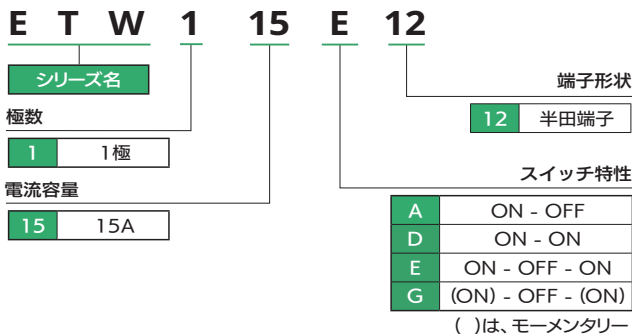

耐塵・防浸小型トグルスイッチ

ETW シリーズ RoHS Compliant

耐塵性、防浸性により一般機器だけでなく
建機、発電システム、厨房機器、工作機械にも最適

取得準備中

特長

- 耐環境性を向上 (耐塵・防浸対応)
パネル上面：IP67 相当 パネル内部：IP60 相当
- 端子部周辺を接着剤で封止
- 屋外での使用される機器にお勧め
- 海外規格 cULus 取得準備中

型式表示

外形寸法図

(unit:mm)

- ETW115E12 (代表型式として抜粋)

仕様

定 格	15A 127V ~ 25E3 10A 250V ~ 25E3
初期接触抵抗	20 mΩ 以下 (DC 2~4V 1A)
耐 電 圧	AC 1,500 V 1分間
絶 縁 抵 抗	100 MΩ 以上 (DC 500 V)
電 氣 的 寿 命	25,000 回
使用温度範囲	-10℃ ~ +70℃
保存温度範囲	-20℃ ~ +80℃

型式一覧

型式	スイッチ特性	極数	端子形状
ETW115A12	ON - OFF	1極	半田端子
ETW115D12	ON - ON		
ETW115E12	ON - OFF - ON		
ETW115G12	(ON) - OFF - (ON)		

スイッチ特性

	A	ON	—	OFF
端子番号	1-3	—	—	—
D	ON	—	ON	—
E	ON	OFF	ON	—
G	(ON)	OFF	(ON)	—
端子番号	2-3	—	—	2-1