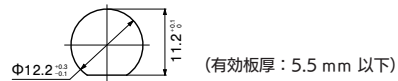

パネル抜孔図

(unit:mm)

ニデックコンポーネンツ株式会社

〒160-0023 東京都新宿区西新宿7-5-25 西新宿プライムスクエア
TEL 03-3364-7071 FAX 03-3364-7091
URL <https://www.nidec-components.com>

第一営業所 東京都立川市曙町2-8-18 東京建物ファースト立川ビル 〒190-0012 TEL 042-548-3330 FAX 042-548-3331
第二営業所 東京都品川区大崎1-20-13 ニデック東京ビル 〒141-0032 TEL 03-6685-3233 FAX 03-6685-3231
名古屋営業所 名古屋市中村区名駅南1-21-19 名駅サウスサイドスクエア 〒450-0003 TEL 052-589-1090 FAX 052-589-1091
大阪営業所 大阪府北区堂島浜2-2-28 堂島アクシスビル 〒530-0004 TEL 06-7670-2060 FAX 06-7670-2061
福岡オフィス 福岡市博多区博多駅東2-6-23 博多駅前第2ビル 〒812-0013 TEL 092-432-7700 FAX 092-432-7377
パートナー営業 東京都品川区大崎1-20-13 ニデック東京ビル 〒141-0032 TEL 03-6685-6657 FAX 03-6685-6965

■仕様は改善のために変更されることがありますので、ご発注の際はご確認ください。

本製品のご用命やお問い合わせは下記まで