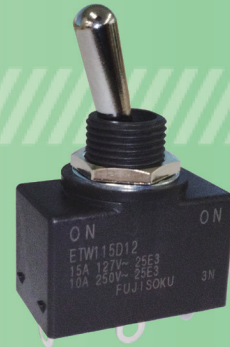

耐塵・防浸小型トグルスイッチ

ETW シリーズ RoHS Compliant

耐塵性、防浸性により一般機器だけでなく
建機、発電システム、厨房機器、工作機械にも最適

取得準備中

特長

- 耐環境性を向上 (耐塵・防浸対応)
パネル上面：IP67 相当 パネル内部：IP60 相当
- 端子部周辺を接着剤で封止
- 屋外での使用される機器にお勧め
- 海外規格 cULus 取得準備中

型式表示

外形寸法図

(unit:mm)

- ETW115E12 (代表型式として抜粋)

仕様

定 格	15A 127V ~ 25E3 10A 250V ~ 25E3
初期接触抵抗	20 mΩ 以下 (DC 2~4V 1A)
耐 電 圧	AC 1,500 V 1分間
絶 縁 抵 抗	100 MΩ 以上 (DC 500 V)
電 氣 的 寿 命	25,000 回
使用温度範囲	-10℃ ~ +70℃
保存温度範囲	-20℃ ~ +80℃

型式一覧

型式	スイッチ特性	極数	端子形状
ETW115A12	ON - OFF	1極	半田端子
ETW115D12	ON - ON		
ETW115E12	ON - OFF - ON		
ETW115G12	(ON) - OFF - (ON)		

スイッチ特性

	A	ON	—	OFF
端子番号	1-3	—	—	—
D	ON	—	ON	—
E	ON	OFF	ON	—
G	(ON)	OFF	(ON)	—
端子番号	2-3	—	—	2-1